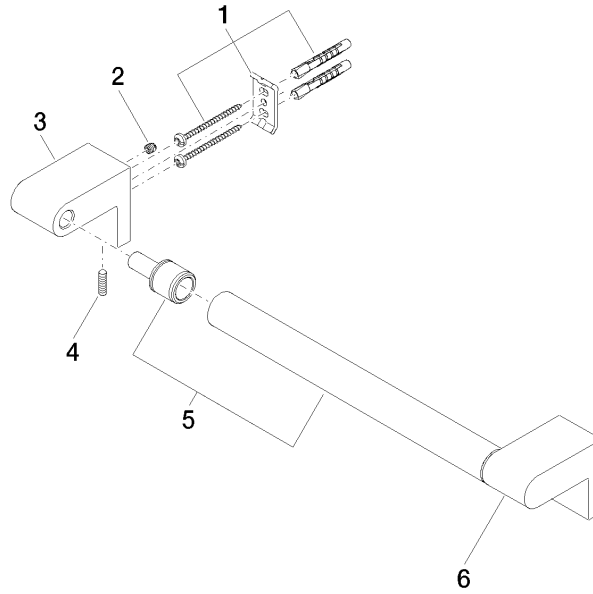

83 030 670

- gauge 300 mm
- width 340mm
- height 60 mm
- 73mm projection

	Chrome	83 030 670-00
	Brushed Platinum	83 030 670-06
	Dark Chrome	83 030 670-19
	Matte Black	83 030 670-33
	Brushed Chrome	83 030 670-93

83 030 670

mm [inches]

Certificates

TÜV_B0358530023_ TÜV_B0358530023_

Dt. EN.

83 030 670

Parts for other finishes can be found here: [Brushed](#) [Platinum](#)

Spare parts list

No.	Item Number	Name	Quantity used	Delivery time
1	05 17 20 736 00 90	fixing set	2	2
2	09 31 11 049 90	pin	2	2
3	08 17 67 500-00	holder	1	10
4	04 31 11 113 00 90	pin	2	2
5	90 28 22 580 00-00	holder	1	10
6	08 17 67 501-00	holder	1	10